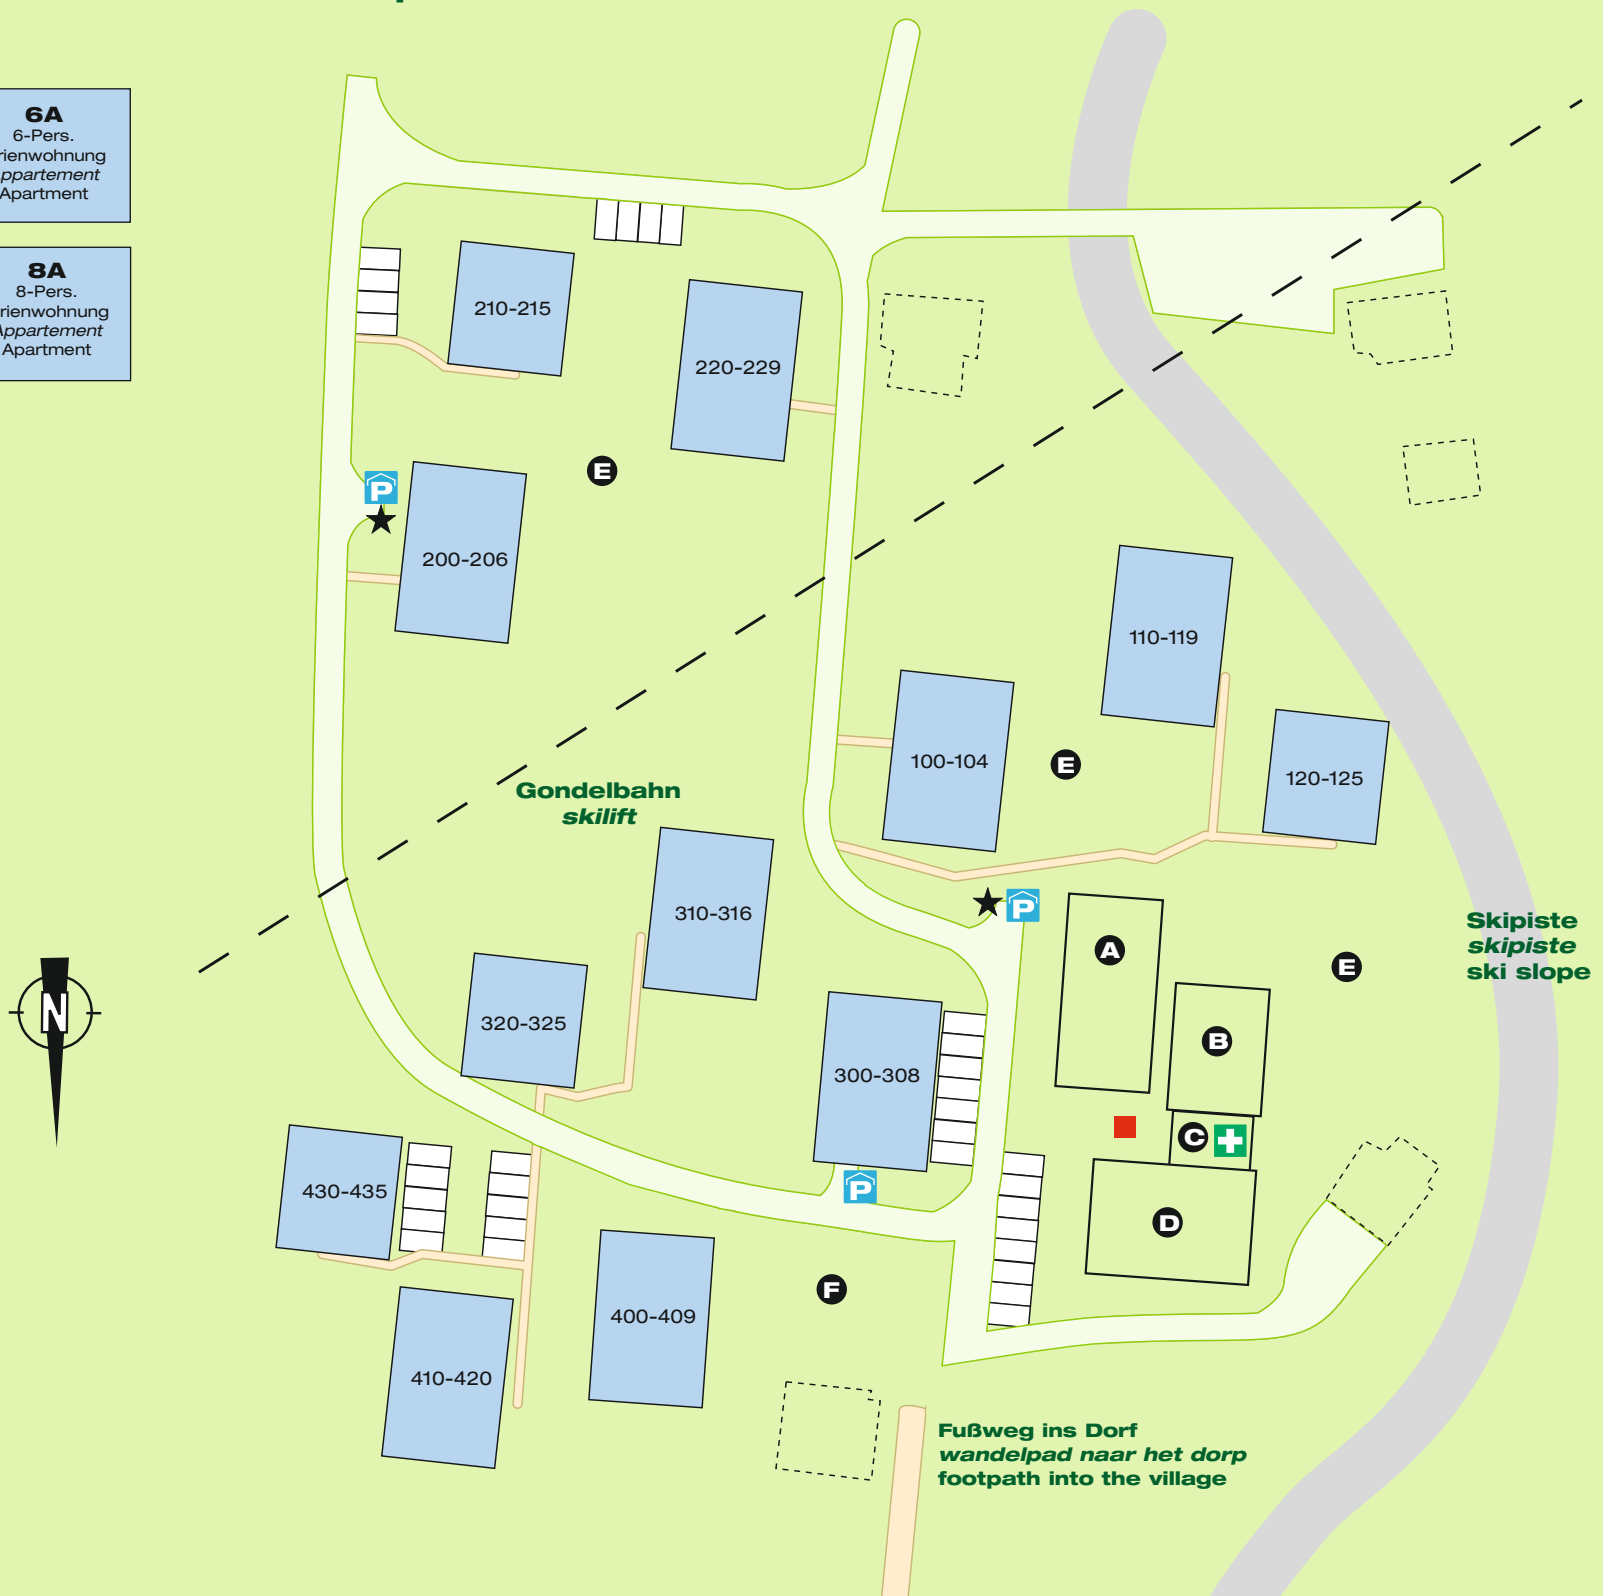

# Parkplan & Einrichtungen

Plattegrond & faciliteiten - Map & facilities

- |   |   |
|---|---|
| <b>4A</b><br>4-Pers.<br>Ferienwohnung<br>Appartement<br>Apartment | <b>6A</b><br>6-Pers.<br>Ferienwohnung<br>Appartement<br>Apartment |
| <b>6C</b><br>6-Pers.<br>Ferienwohnung<br>Appartement<br>Apartment | <b>8A</b><br>8-Pers.<br>Ferienwohnung<br>Appartement<br>Apartment |
| <b>8C</b><br>8-Pers.<br>Ferienwohnung<br>Appartement<br>Apartment |   |

Änderungen vorbehalten  
 Wijzigingen voorbehouden  
 Subject to changes - 12-2015

- A** = Restaurant - Restaurant - Restaurant
- B** = Bollo-Club
- C** = Rezeption - Receptie - Reception
- D** = Hallenschwimmbad mit Sauna  
 Overdekt zwembad met sauna  
 Indoor swimming pool and sauna
- E** = Spielplatz - Speeluin - Playground
- F** = im Sommer: Kinderverkehrsplatz mit Hüpfburg  
 's zomers: kinderscooterbaan en springkussen  
 in summer: bouncing castle and go-kart track  
 for kids

- = Tiefgarage - Parkeergarage  
 Parking garage
- = Defibrillator - Defibrillator - Defibrillator
- = Entsorgungsstelle im P1  
 Milieustraat in P1  
 Environmental court inside P1
- = Fußweg - Wandelpad - Footpath
- = Straße - Rondweg - Circle road
- = Skipiste - Skipiste - Ski slope
- = Sammelpunkt für Notfälle  
 Meeting Point bij noodgevallen  
 meeting point in case of emergency