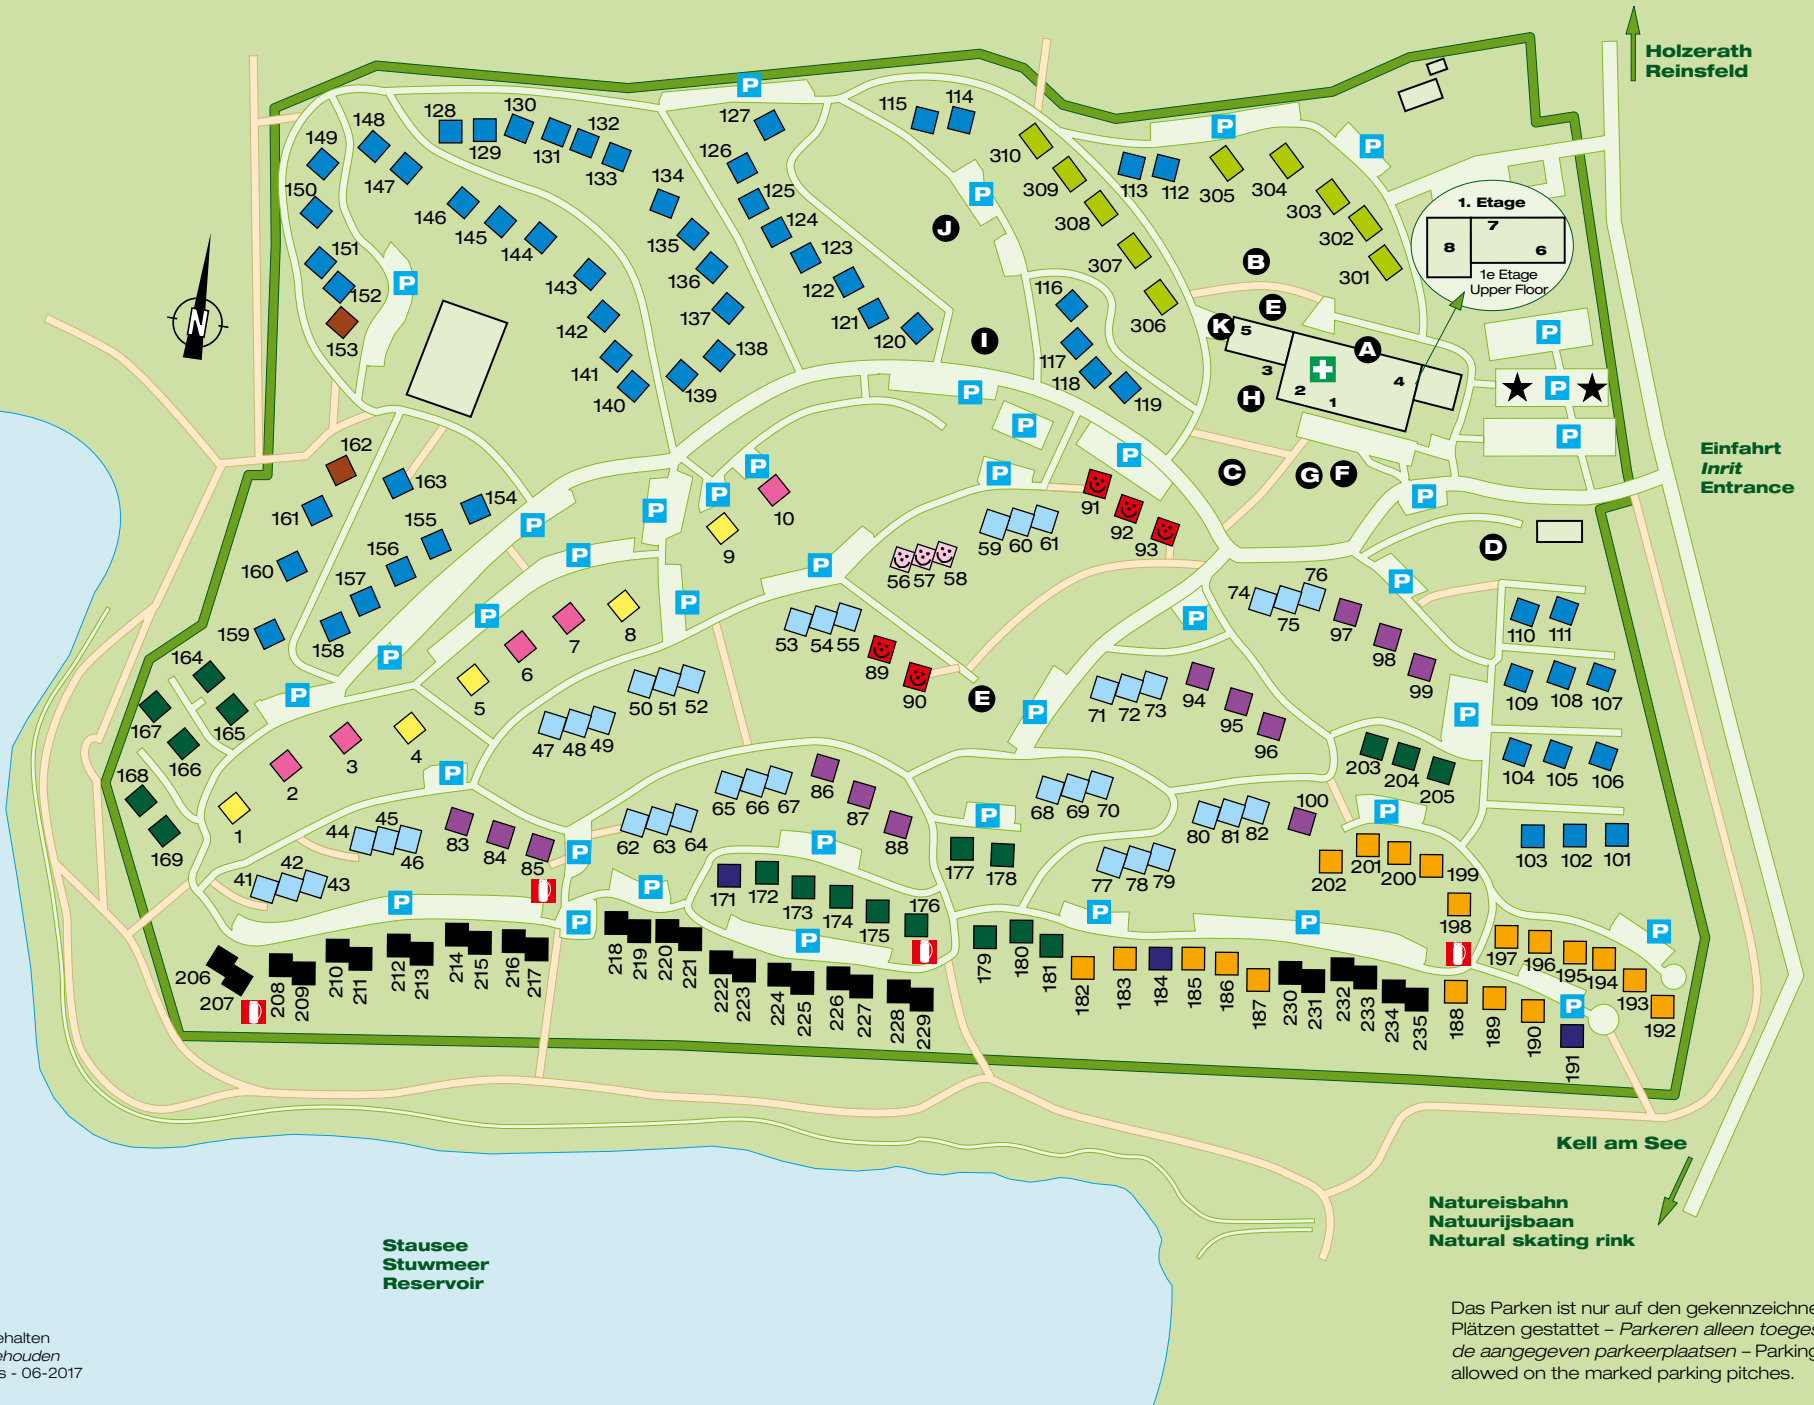

Parkplan & Einrichtungen

Plattegrond & faciliteiten - Map & facilities

Änderungen vorbehalten
Wijzigingen voorbehouden
Subject to changes - 06-2017

Das Parken ist nur auf den gekennzeichneten
Plätzen gestattet - Parkeren alleen toegestaan op
de aangegeven parkeerplaatsen - Parking is only
allowed on the marked parking pitches.

A = **Hauptgebäude mit Eingang Parkshop & Rezeption**
(1), Eingang Restaurant, Indoor-Spielparadies,
Bowling (2), Eingang Hallenschwimmbad (3),
Waschraum (4), Eingang Restaurant, 1. Etage (5)
1. Etage: Indoor-Spielparadies mit Infopunkt
"Fun & Entertainment", Bollo-Club,
Spielautomaten (6), Eingang (mit Ferienhaus-
schlüssel) für Kinderwagen und Rollstuhlfahrer (7),
Panoramaterrasse (8)
Hoofdgebouw met ingang ParkShop en Receptie
(1), Ingang restaurant, indoorspeelparadijs,
Bowling (2), Ingang zwembad (3), Wasserrette (4),
ingang restaurant 1e etage (5)
1e Etage: Indoorspeelparadijs met info-punt "Fun
& Entertainment", Bollo-Club, speelapparaten (6),
ingang voor de kinderwagens en rolstoelers - maar
met bungalow sleutel (7), panorama terras (8)

Main building with entry Park shop and reception
(1), Entry restaurant, indoor playground, bowling
(2), Entry swimming pool (3), Launderette (4),
entrance restaurant first stock (5)
Upper Floor: Indoor playground with Info "Fun &
Entertainment", Bollo-Club, gaming machines (6),
Entry for buggy and wheelchair users, only with
the accommodation key upper Floor (7),
Panorama terrace (8)
B = Boulebaan - Jeu-de-boules-baan - Pétanque court
C = Minigolfanlage - Midgetgolf
D = Multifunktionsfeld - Multifunctioneel sportveld
Multifunctional sportsfield
E = Spielplatz - Speelplaats - Playground
F = Boden-/Airtrampolin
G = Wasserspielplatz - Waterspeelplaats
Water playground

H = Tischtennis - Tafeltennis - Table Tennis
I = Insektenhotel und Bienenvölker - Insectenhotel
en bijenkorf - Insect hotel and hive
J = Bogenschießplatz - Boogschietbaan - Archery
K = Hunde- & Fahrrad-Waschstation - Honden- &
Fiets douche - Dog- & Bike Wash
P = Parkplatz - Parkeerplaats - Parking place
+ = Erste Hilfe - E.H.B.O.-kit
First aid-kit & Defibrillator
★ = Entsorgungsstelle - Milieustraat
Enviromental court
— = Fußweg - Wandelpad - Footpath