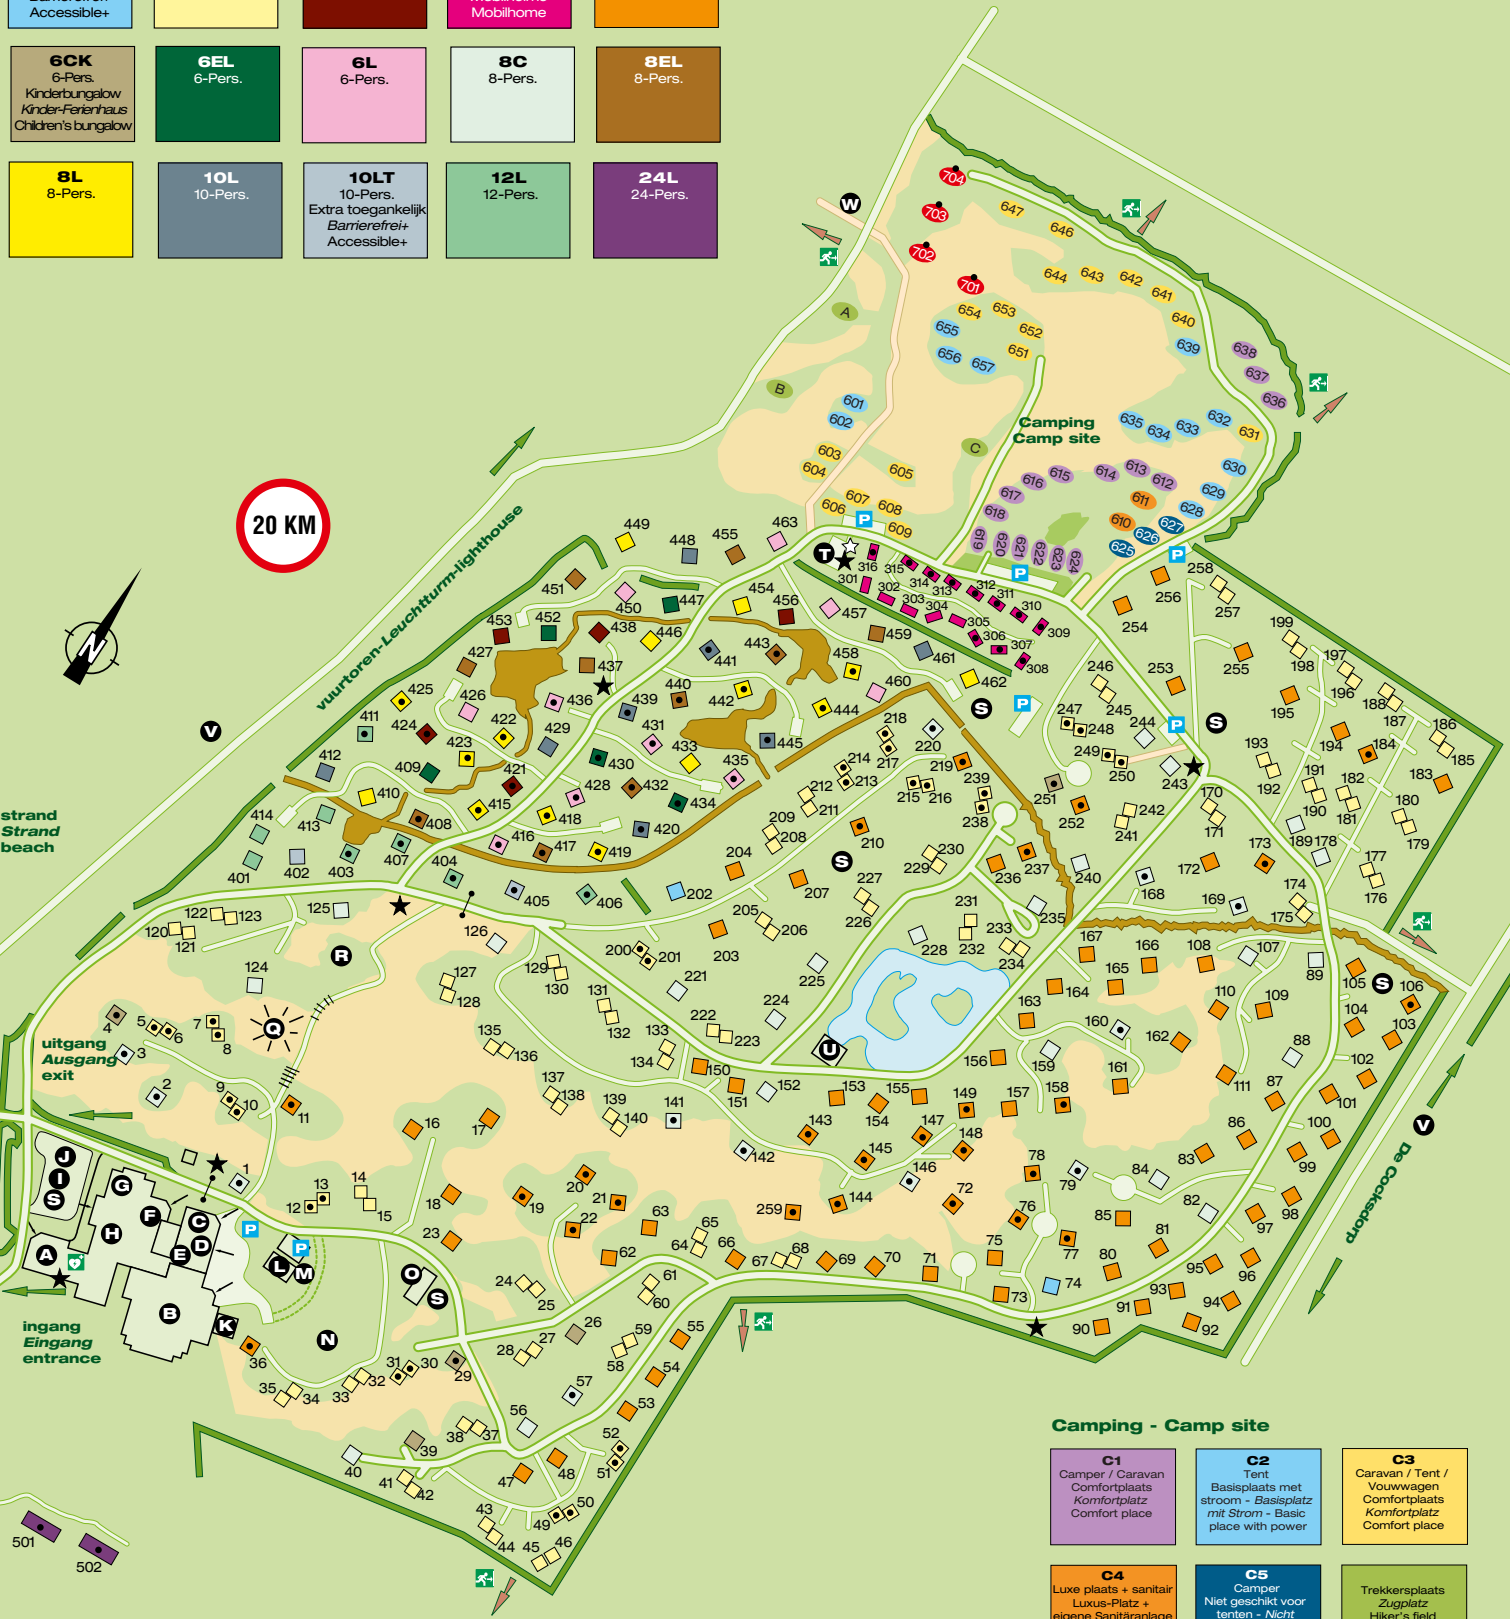

Camping - Camp site

- **C1** = Caravan / Camper < 7,5 M
  Wohnwagen / Camper
- **C2** = Tent - *Zelt* - tent
- **C3** = Caravan / Tent
  Wohnwagen / Zelt
- **C4** = Caravan / Tent / Camper < 7,5 M
  Wohnwagen / Zelt / Camper
- **C5** = Camper

- = Huisdiervrije bungalow - *Haustierfrei Ferienhaus*
  Petfree bungalow

Alle bungalows, stacaravans en safaritenten zijn rookvrij.

Alle Ferienhäuser, Mobilheime und Safari Zelte sind Nichtraucher-Unterkünfte.

All bungalows, mobilhomes and Safari tents are non-smoking.

Camping - Camp site

C1 Camper / Caravan Comfortplaats Comfortplatz Comfort place	C2 Tent Basisplaats met stroom - <i>Basisplatz mit Strom</i> - Basic place with power	C3 Caravan / Tent / Vouwwagen Comfortplaats Comfortplatz Comfort place
C4 Luxe plaats + sanitair Luxus-Platz + eigene Sanitäreinlage Luxurious place + toilet facilities	C5 Camper Niet geschikt voor tenten - <i>Nicht geeignet für Zelte</i> Not suitable for tents	Trekkersplaats Zugplatz Hiker's field
6ST Safaritent Safari Zelt Safari tent		

Type 4MH en bungalow 259 zijn niet per auto te bereiken.
Typ 4MH und Ferienhaus 259 sind nicht mit dem Auto erreichbar.
Type 4MH and bungalow 259 can't be reached by car.

Parkeren alleen mogelijk bij kampeerplaatsen 610 t/m 627.
Das Parken ist nur auf den Stellplätzen 610 bis 627 gestattet.
Parking only possible on campsites 610 - 627.