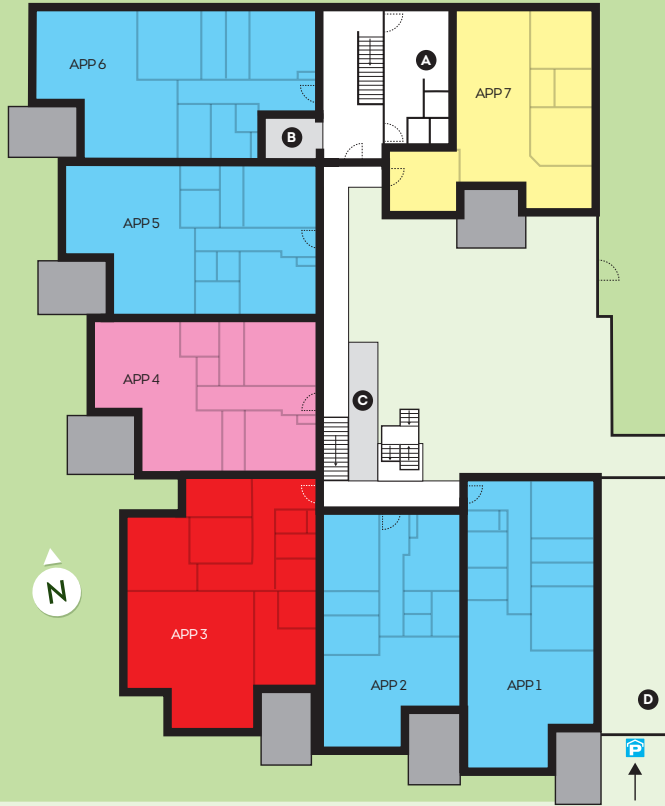

# PLATTEGROND & FACILITEITEN

## Parkplan & Einrichtungen - Map & facilities

Appartement - Ferienwohnung - Apartment

Begane grond  
Erdgeschoß  
Ground floor

Zwarteweg

1e verdieping  
1. Stock  
First floor

2e verdieping  
2. Stock  
Second floor

Wijzigingen voorbehouden  
Änderungen vorbehalten  
Subject to changes -10.08.2021

- A = Receptie - Rezeption - Reception
- B = Lift - Aufzug - Elevator
- C = Hellingbaan - Rampe - Ramp
- D = Fietsenstalling - Fahrradraum - Bike shed

- = Ingang parkeergarage  
Parkhauseinfahrt - Entrance parking garage