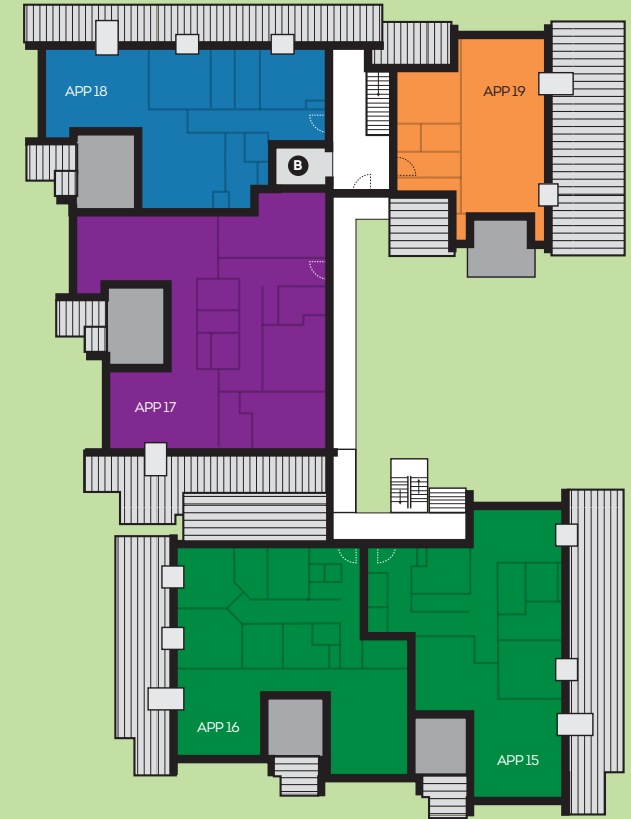

## Parkplan & Einrichtungen - Map & facilities

Appartement - Ferienwohnung - Apartment

Begane grond  
Erdgeschoß  
Ground floor

Zwarteweg

1e verdieping  
1. Stock  
First floor

2e verdieping  
2. Stock  
Second floor

Wijzigingen voorbehouden  
Änderungen vorbehalten  
Subject to changes -10.08.2021

- A = Receptie - Rezeption - Reception
- B = Lift - Aufzug - Elevator
- C = Hellingbaan - Rampe - Ramp
- D = Fietsenstalling - Fahrradraum - Bike shed