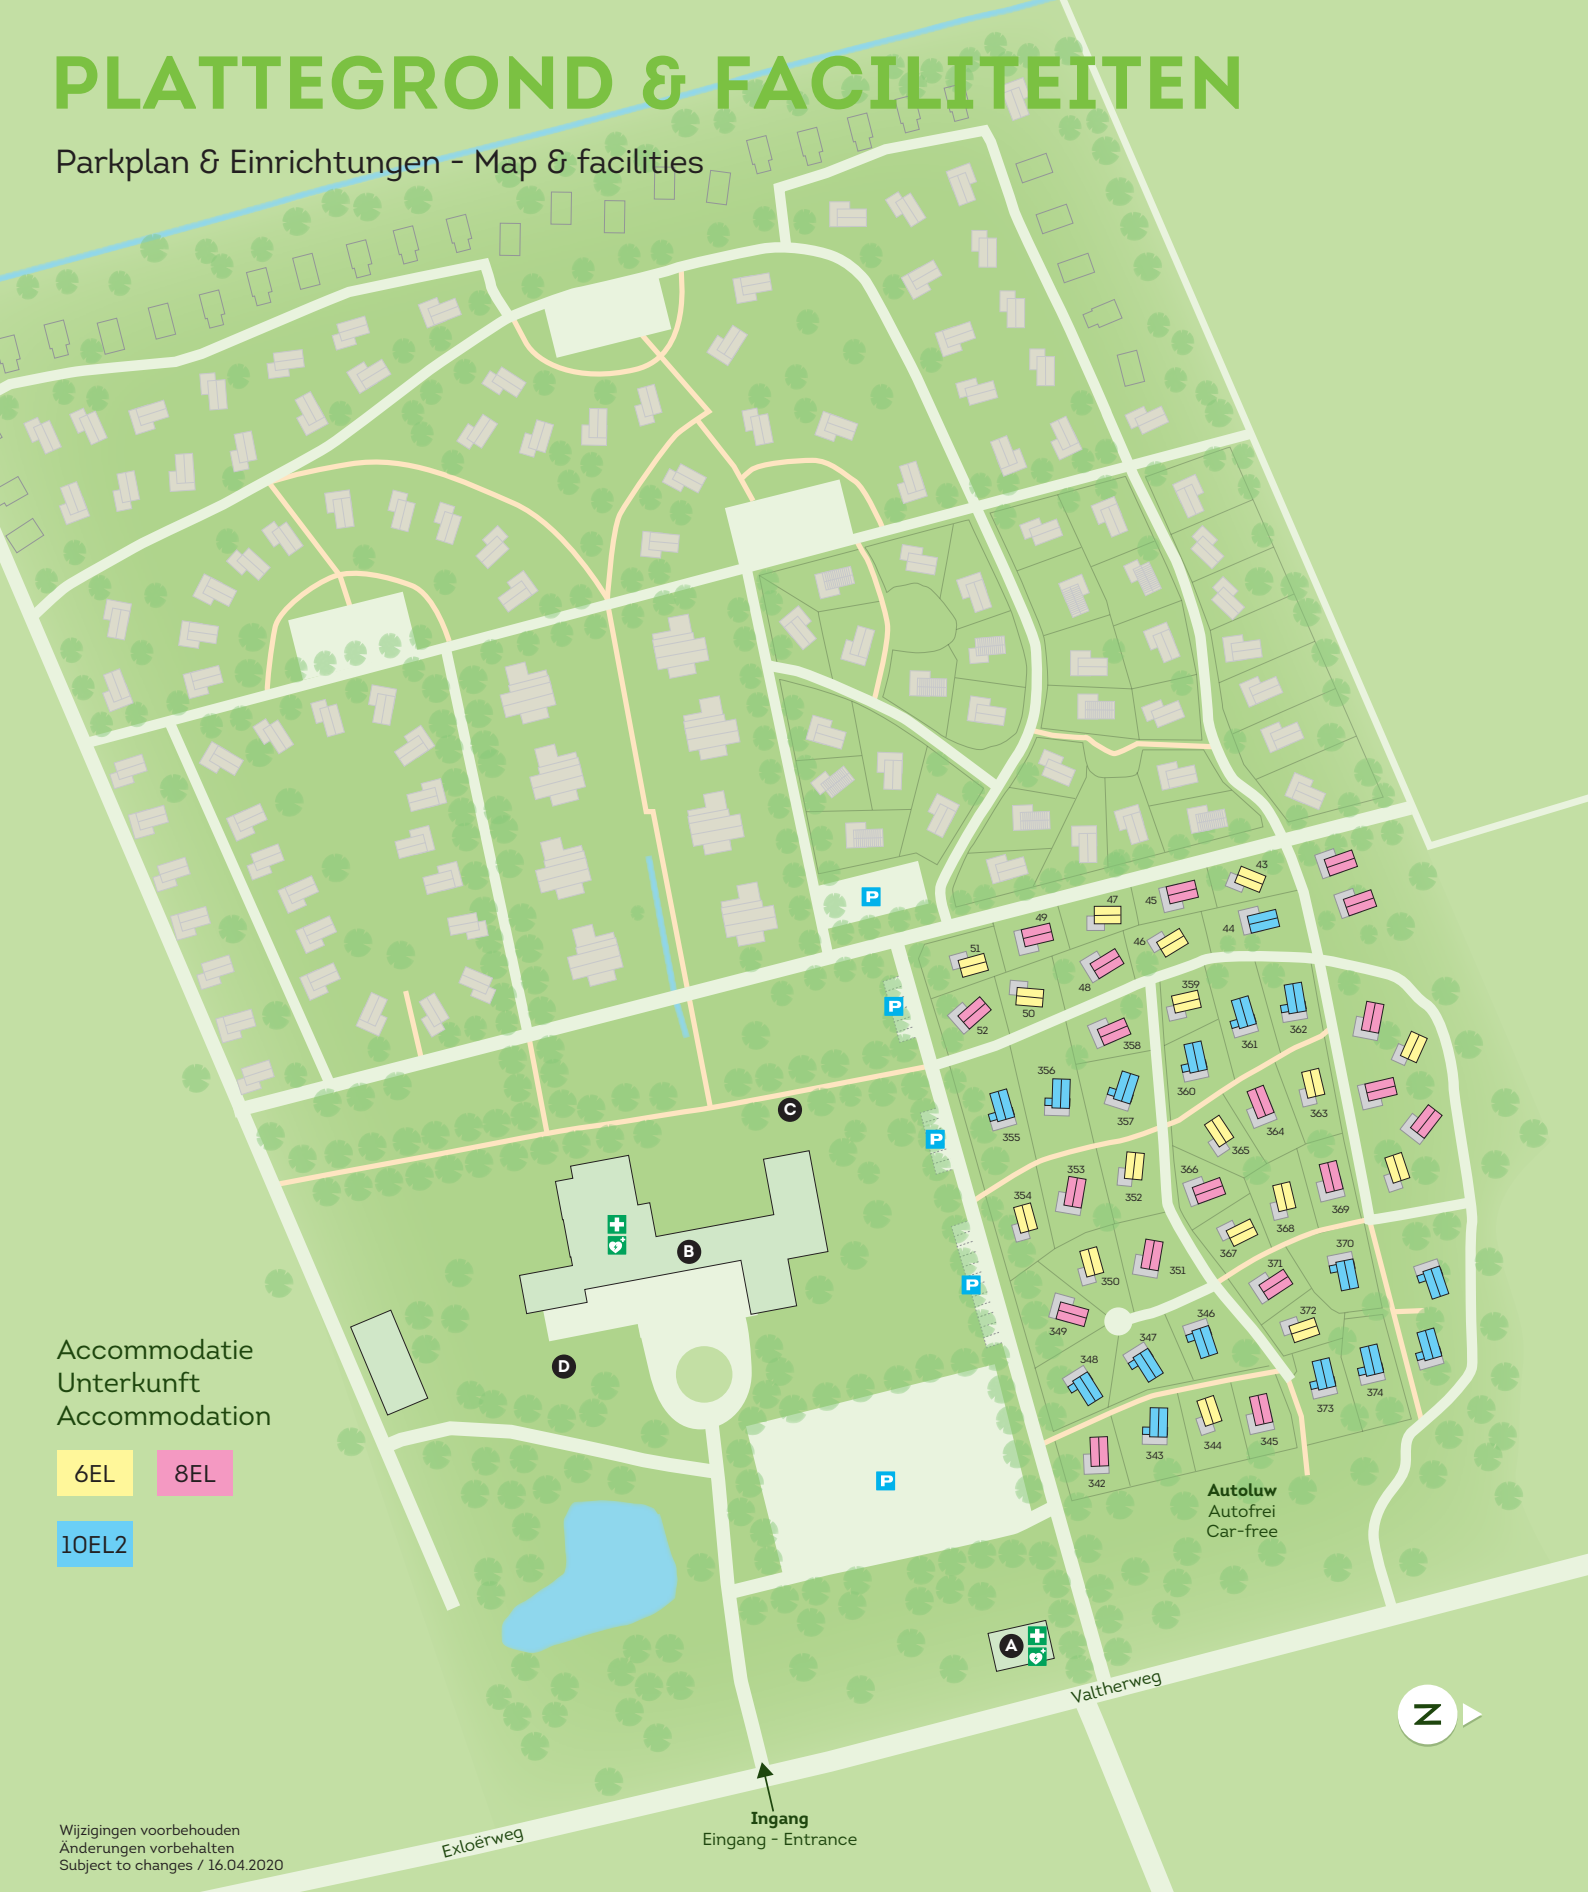

PLATTEGROND & FACILITEITEN

Parkplan & Einrichtungen - Map & facilities

Accommodatie
Unterkunft
Accommodation

6EL

8EL

10EL2

Wijzigingen voorbehouden
Anderungen vorbehalten
Subject to changes / 16.04.2020

A = Receptie - Rezeption - Reception
B = Fletcher Wellness-Hotel
De Hunzebergen met - mit - with:
- Bowling Wellness - Fitness
- Indoor zwembad - Hallenbad
Indoor swimming pool
- Restaurant/bar
- Fietsverhuur - Fahrradverleih
bicycle rent

C = Speelplaats - Spielplatz
Play ground
D = Minigolf
P = Parkeerplaatsen - Parkplatz
Parking
= Wandelpad - Wanderweg
Pedestrian road
+ = E.H.B.O.-kit - Erste Hilfe
First aid-kit

+ = AED - Defibrillator