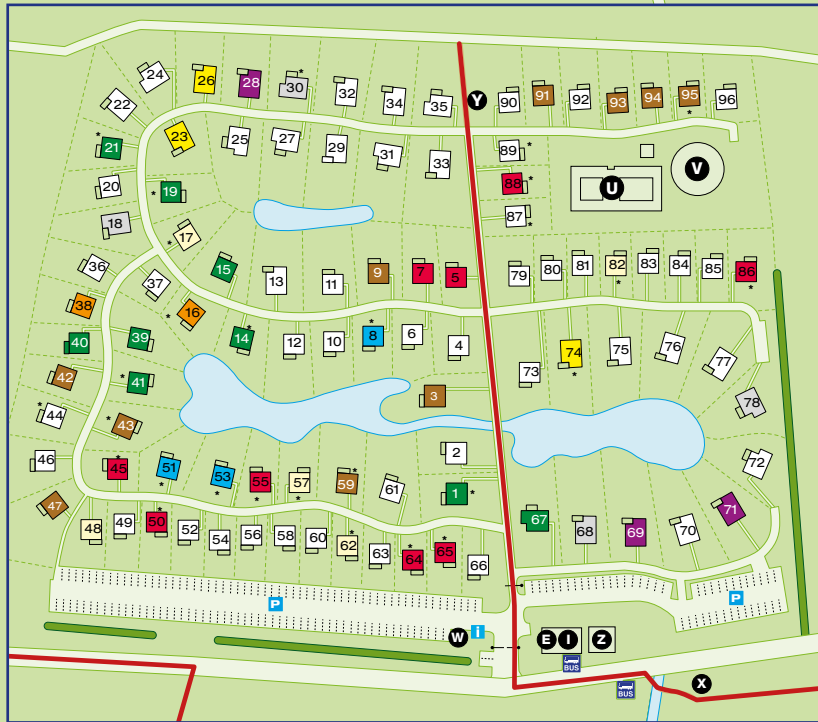

Duinpark 't Hof van Haamstede
Bungalow - Ferienhaus

4BL 4-Pers.	5C 5-Pers.	6D1 6-Pers.	6DL 6-Pers.
8E1 8-Pers.	8E2 8-Pers.	8EL1 8-Pers.	8EL2 8-Pers.
10F 10-Pers.	13H 13-Pers. Locatie Parkteil - Location: 'BURGHDIJN'	Niet in verhuur Nicht in der Vermietung Not for rent	

Résidence 't Hof van Haamstede