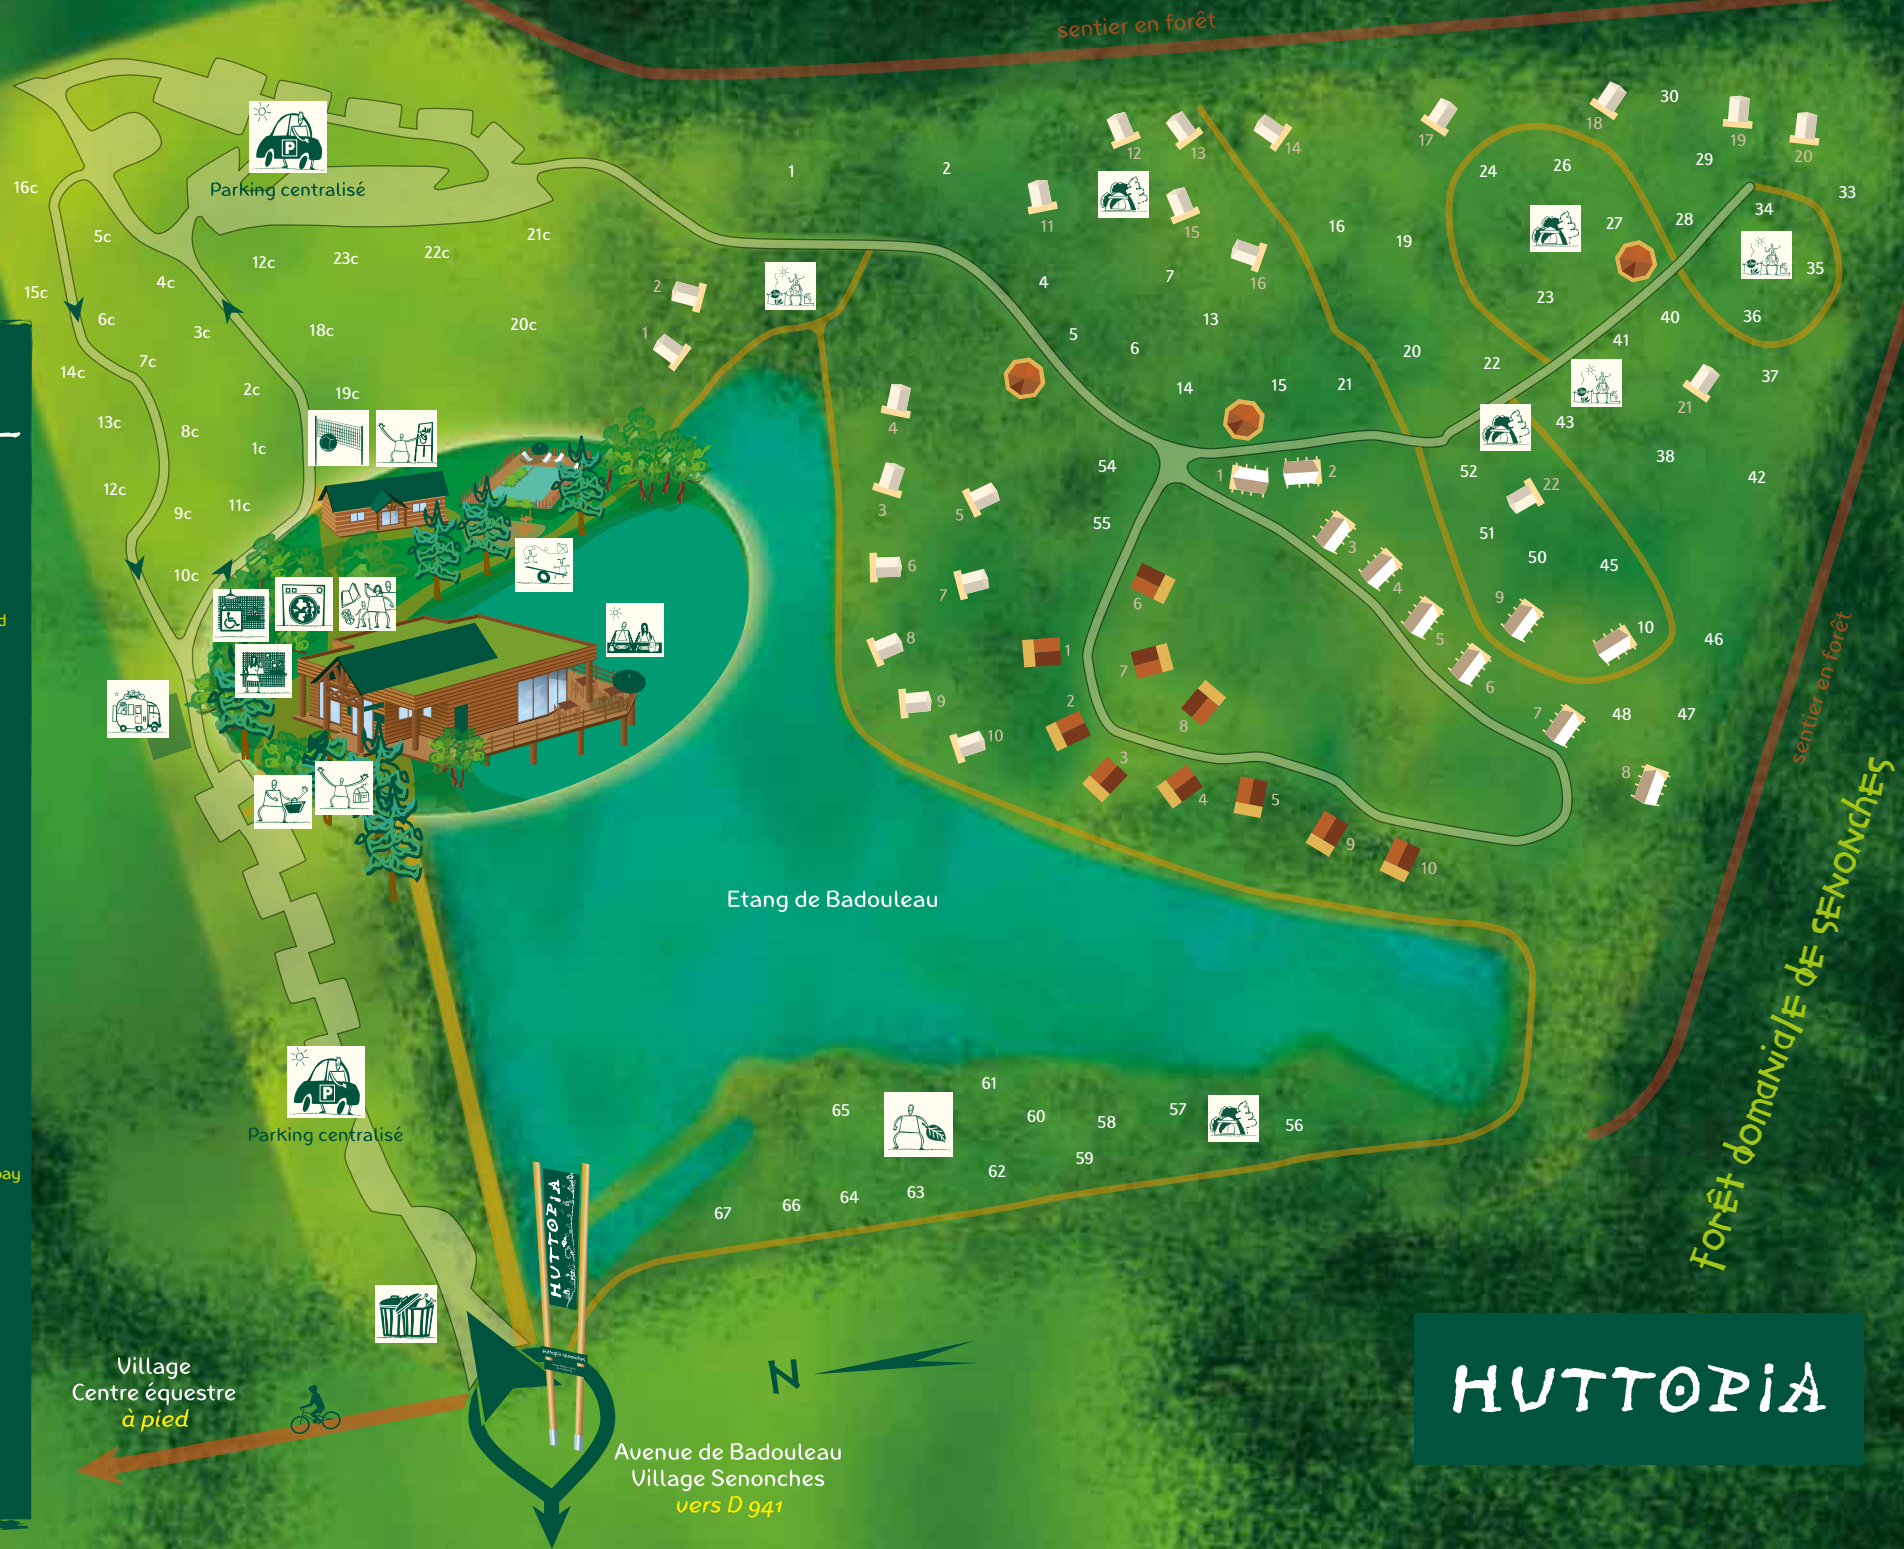

# Huttopia SENONCHES

-  Accueil  
Office
-  Salle de vie  
Resto  
Restaurant
-  Aire de jeux  
Children playground
-  Epicerie  
Grocery
-  Salle séminaire  
Meeting room
-  Salle de jeux TV  
TV and games room
-  Salle d'eau  
Bathroom
-  Cabane
-  Cahutte
-  Tente Toile&Bois
- 10** Emplacement  
Pitch
-  Borne camping-car  
Camper van service bay
-  Lavoir  
Laundry
-  Espace bébé  
Baby's bathroom
-  Salle d'eau  
Bathroom 
-  Poubelles et tri  
Garbage area
-  Toilettes sèches  
Dry toilets

# HUTTOPIA

Avenue de Badouveau  
Village Senonches  
vers D 941