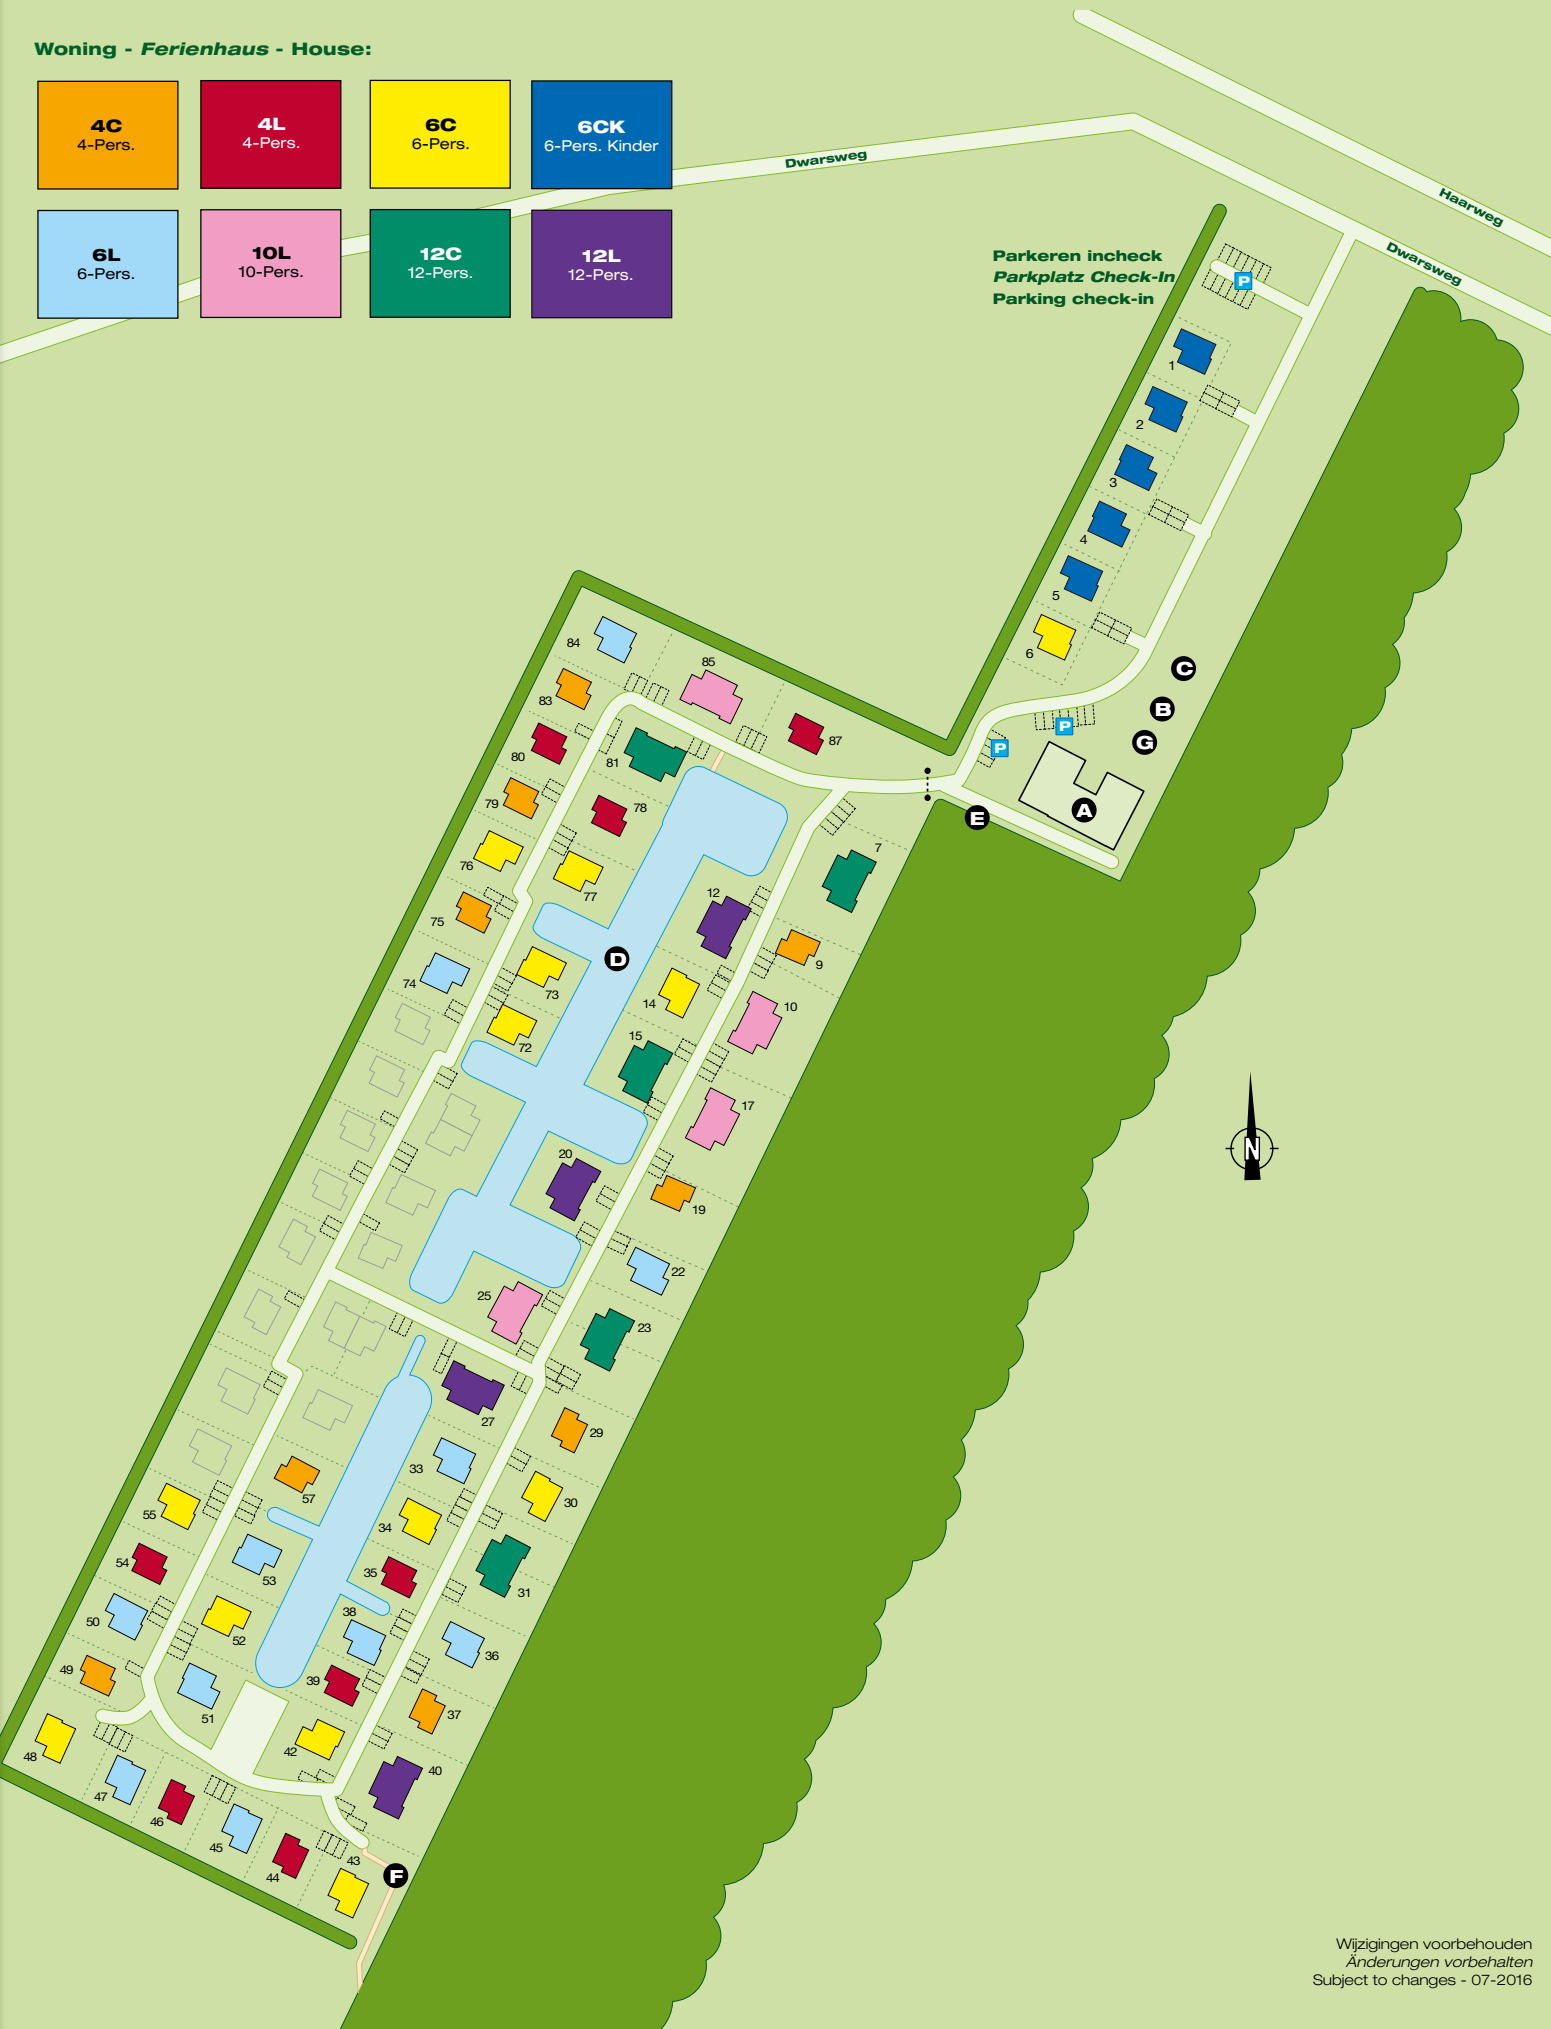

Plattegrond & faciliteiten

Parkplan & Einrichtungen - Map & facilities

Woning - Ferienhaus - House:

4C 4-Pers.	4L 4-Pers.	6C 6-Pers.	6CK 6-Pers. Kinder
6L 6-Pers.	10L 10-Pers.	12C 12-Pers.	12L 12-Pers.

- A** = Centrumgebouw met receptie met koffiecorner en fietsverhuur, zwembad met kinderbad, Turks stoombad, indoorspeelplaats en streekshop
Zentralgebäude mit Rezeption mit Kaffeecke und Fahrradverleih, Schwimmbad mit Planschbecken, Türkischem Dampfbad, Inddoorspielplatz und Regionale Spezialitäten Shop
Center building with reception with coffee corner and bicycle rent, swimming pool with paddling pool, Turkish bath, indoor children's playground and shop for special products from the region
- B** = Speeluin - Spielplatz - Playground
- C** = Multifunctioneel speelveld
Multifunktionssportplatz
Multifunctional playing field
- D** = Siervijver - Teich - Pond
- E** = Milieustraat - Entsorgungsstelle
Enviromental court
- F** = Wandelpad naar - Fußweg zum - Footpath to:
Nationaal Park Utrechtse Heuvelrug
- G** = Airtrampoline - Air-Trampoline
- P** = Parkeerplaats - Parkplatz - Parking place