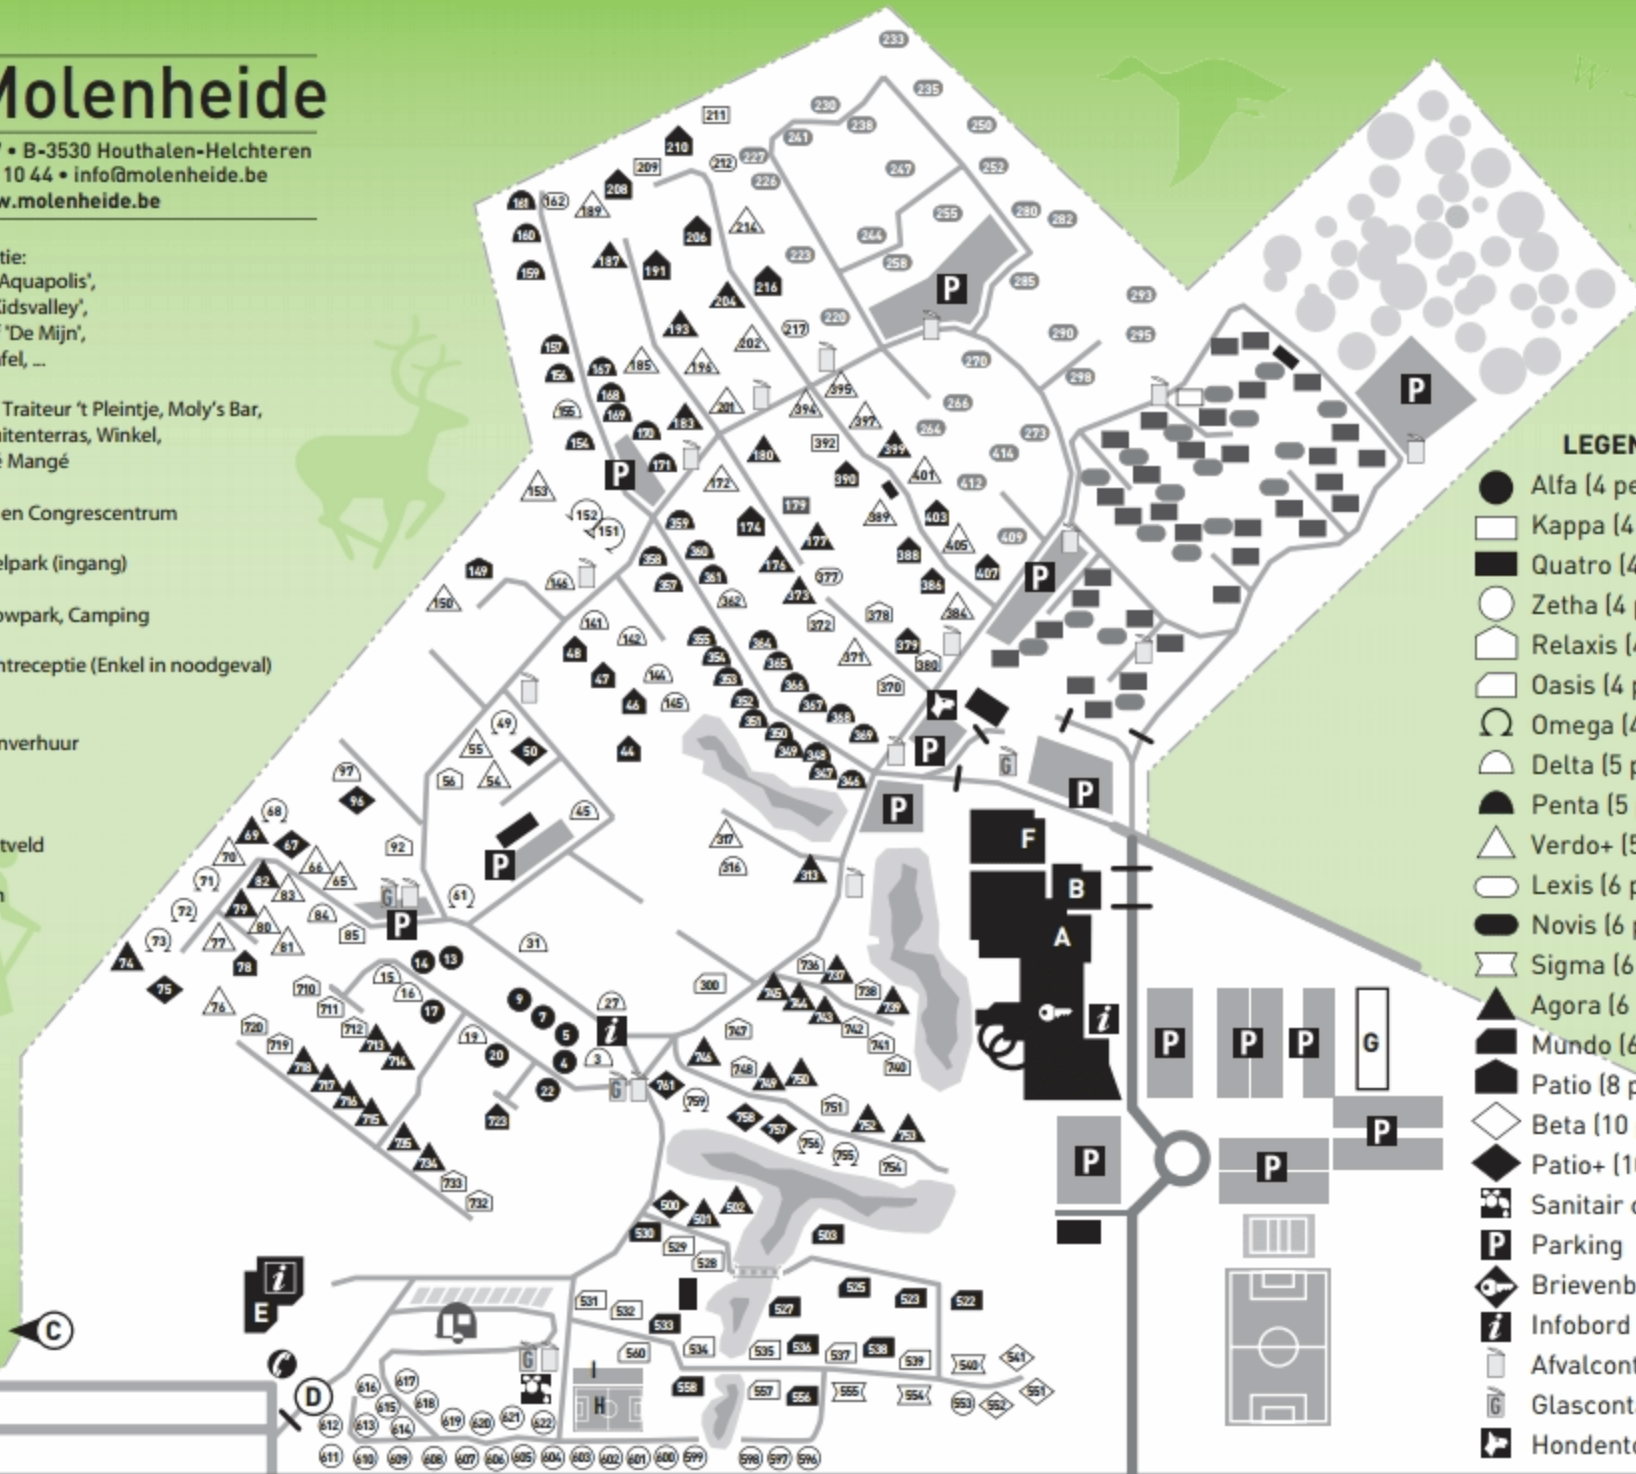

**B Saraland Party- en Congrescentrum**

**C Wild- en Wandelpark (ingang)**

**D Ingang Bungalowpark, Camping**

**E Conciërge/Nachtreceptie (Enkel in noodgeval)  
Casimmo**

**F Saraland Fietsenverhuur**

**G Picknickzone**

**H Polyvalent sportveld**

**I Petanquebanen**

Wild- en  
wandelpark

naar Hasselt Eindhoven

Molenheidestraat

Peerse Dijk

## LEGENDE

- Alfa (4 pers.)
- Kappa (4 pers.)
- Quatro (4 pers.)
- Zetha (4 pers.)
- ◻ Relaxis (4 pers.)
- ◻ Oasis (4 pers.)
- ◌ Omega (4 à 6 pers.)
- ◐ Delta (5 pers.)
- ◑ Penta (5 pers.)
- ▲ Verdo+ (5 pers.)
- ◌ Lexis (6 pers.)
- ◌ Novis (6 pers.)
- ◌ Sigma (6 pers.)
- ▲ Agora (6 pers.)
- Mundo (6 pers.)
- Patio (8 pers.)
- ◊ Beta (10 pers.)
- ◆ Patio+ (10 pers.)
- 🚻 Sanitair camping
- P Parking
- 🔑 Brievenbus sleutels
- i Infobord
- ♻️ Afvalcontainer
- G Glascontainer
- 🚽 Hondentoilet