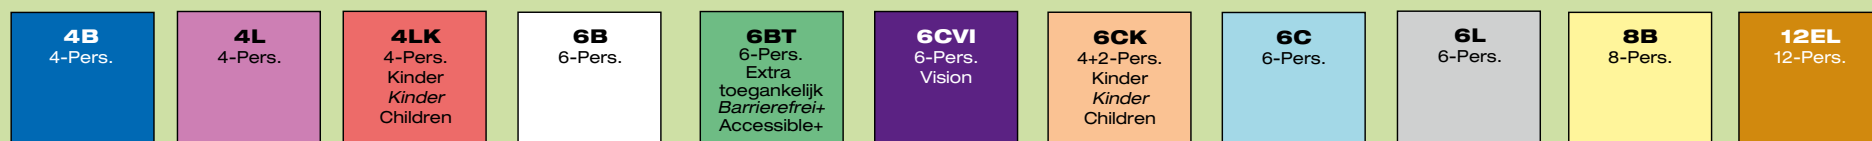

Plattegrond & faciliteiten

Parkplan & Einrichtungen - Map & facilities

Wijzigingen voorbehouden
Änderungen vorbehalten
Subject to changes - 04-2017

Het terrein is autovrij m.u.v. de op de kaart blauwgekleurde wegen
Der Park ist autofrei mit Ausnahme der auf dem Plan blau markierten Wege
The park is carfree with the exception of the on the map blue coloured roads