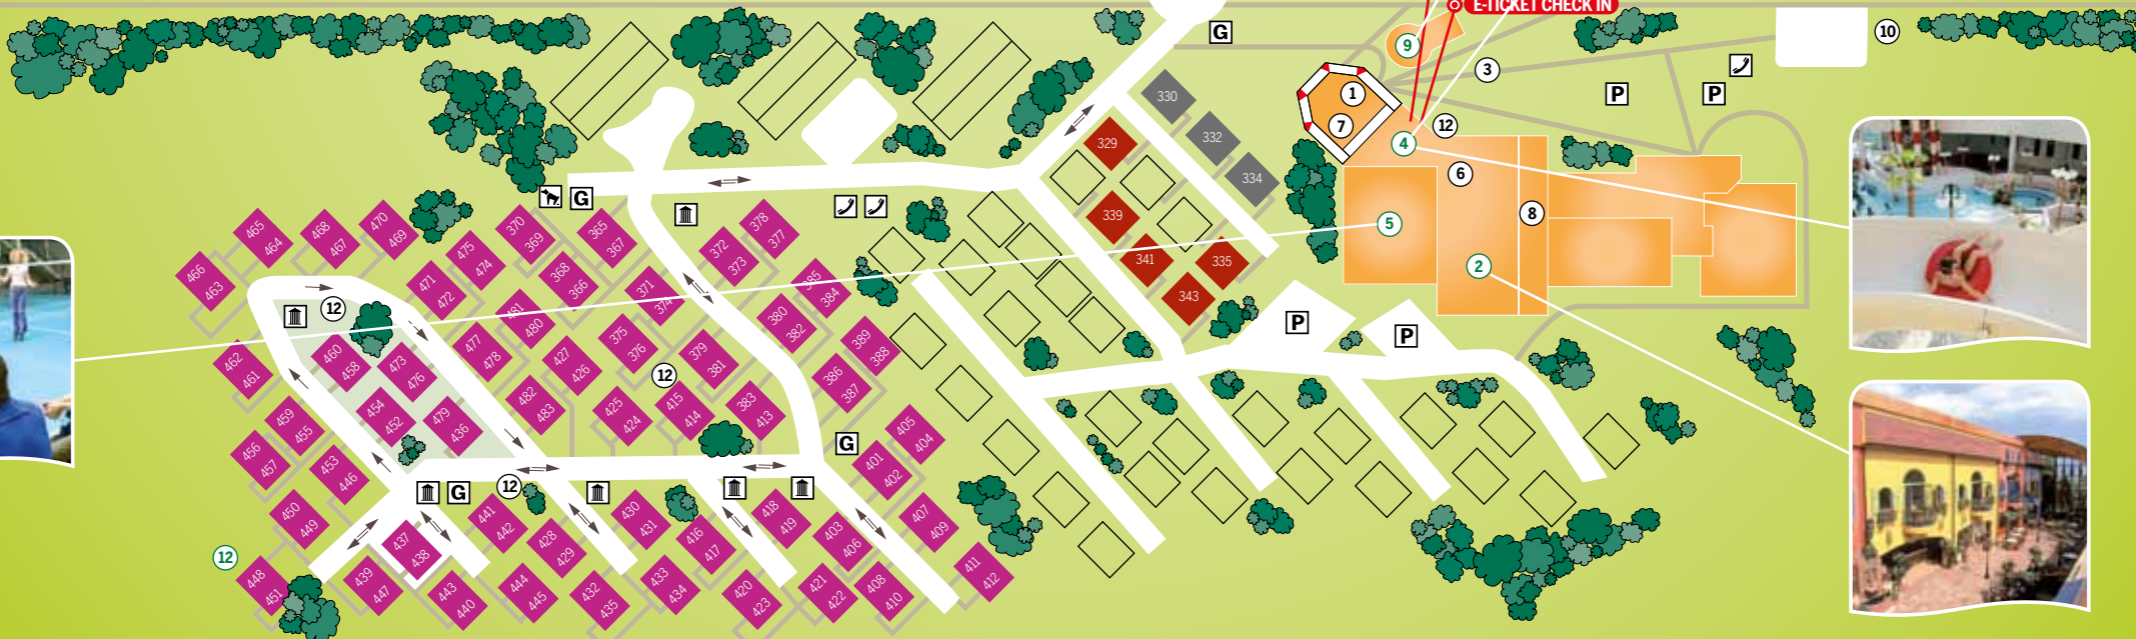

← Centrum Tossens

Strandallee

Naar de "UNESCO Weltnaturerbe Wattenmeer" 250m

LEGENDA

- Hondentoilet
- Telefooncel
- Glascontainer
- Afvalcontainer
- Rijrichting
- Wandelpad

- ① Receptie – 24h Shop
- ② Market Dome met Market Café, Restaurants, Toys & Souvenirs, Info Desk en Kids Klub
- ③ Piazza
- ④ Aqua Mundo & Sauna
- ⑤ Sport Center (tennis, badminton, squash, tafeltennis)
- ⑥ House of Games / Bowling
- ⑦ Hotel en Market Restaurant
- ⑧ Business Center
- ⑨ Nordsee Golf
- ⑩ Cycle Center (fietsverhuur)
- ⑪ Voetbalveldje
- ⑫ Speeltuिन
- ⑬ Wasserette
- ⑭ Friesenstrand

ORIGINAL COTTAGES

- BK786 - 2 pers. Hotel
- BK788 - 2 pers. Comfort Appartement
- BK796 - 2 pers. VIP Appartement
- BK787 - 4 pers. Hotel
- BK789 - 4 pers. Comfort Appartement
- BK790 - 4 pers. Comfort
- BK797 - 4 pers. Comfort
- BK793 - 4 pers. VIP
- BK791 - 6 pers. Comfort
- BK792 - 6 pers. Comfort
- BK795 - 8 pers. Comfort

Deze plattegrond is een geïllustreerde weergave van de werkelijkheid. Exacte afstanden tot faciliteiten kunnen hier niet uit worden afgeleid.