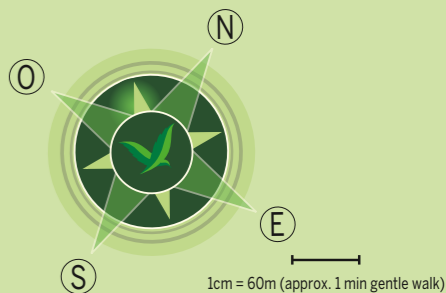

Domaine des Trois Forêts - Moselle/Lorraine

Informations : +33 (0) 3 54 46 00 00

West Main Entrance

East side entree / Aankomst Check in

Cottages	
Comfort	
Comfort 4 pers. TF953	Comfort 6 pers. TF952
Comfort 8 pers. TF951	
Premium	
Premium 4 pers. TF958	Premium 6 pers. TF957
Premium 8 pers. TF956	
VIP	
VIP 4 pers. TF959	VIP 6 pers. TF960
VIP 8 pers. TF954	VIP 10 pers. TF955
VIP 12 pers. TF962	
Exclusive	
Exclusive 2 pers. TF969	Exclusive 4 pers. TF970
Exclusive 6 pers. TF971	Exclusive 8 pers. TF972
Exclusive 12 pers. TF973	
Met een thema	
Het koninkrijk der sprookjes 4 pers. TF963	Het koninkrijk der sprookjes 6 pers. TF964
De dieren uit het bos 4 pers. TF965	De dieren uit het bos 6 pers. TF966
Avontuur 4 pers. TF967	Avontuur 6 pers. TF968

Pictogrammen

Eerste hulppost	Gescheiden afvalinzameling (glas, papier, plastic)	Speelterrein
Parkeren	Hondenruimte	Stookruimte
Ingang van het centrum	Telefooncel	Paardencentrum
De rode cottagenummers zijn van cottages die zijn ingericht voor mensen met een beperkte mobiliteit met een eigen parkeerplaats	Fietsenstalling	Wandelen in het groene hart

Informatie & Reserveringen
Snelheidslimiet op het hele park
Rijrichting
Route pendeltreinje
Voetgangerspad
Onverlichte voetpad
Verboden toegang voor onbevoegden

Legenda

1 24-uurs receptie en beveiliging	12 Paintball
2 Het Centrum : Recepties, restaurants, winkeltjes, bowlingbaan, house of games, supermarkt, bakker, VVV, geldautomaat	13 Ze Place : Indoor multi-activiteitsruimte
3 Aqua Mundo	14 Tennisbaan buiten
4 Wateractiviteiten	15 Cycle Center
5 Voetbalveld	16 Boogschieten
6 Volleybalveld	17 Het groene Hart (wandelroute)
7 Kinderboerderij, kids klub, Pannenkoekenhuis Suzette, Baluba	18 Paardencentrum (buiten het park)
8 Ponyclub	19 Deep Nature Spa (cottage 355)
9 Avonturenparcours	20 Cool Factor Jump
10 Funshop	21 Forest Lodge : Receptie, loungebar, restaurant, spellen
11 Minigolf	21 bis Forest Lodge : Seminarcenter