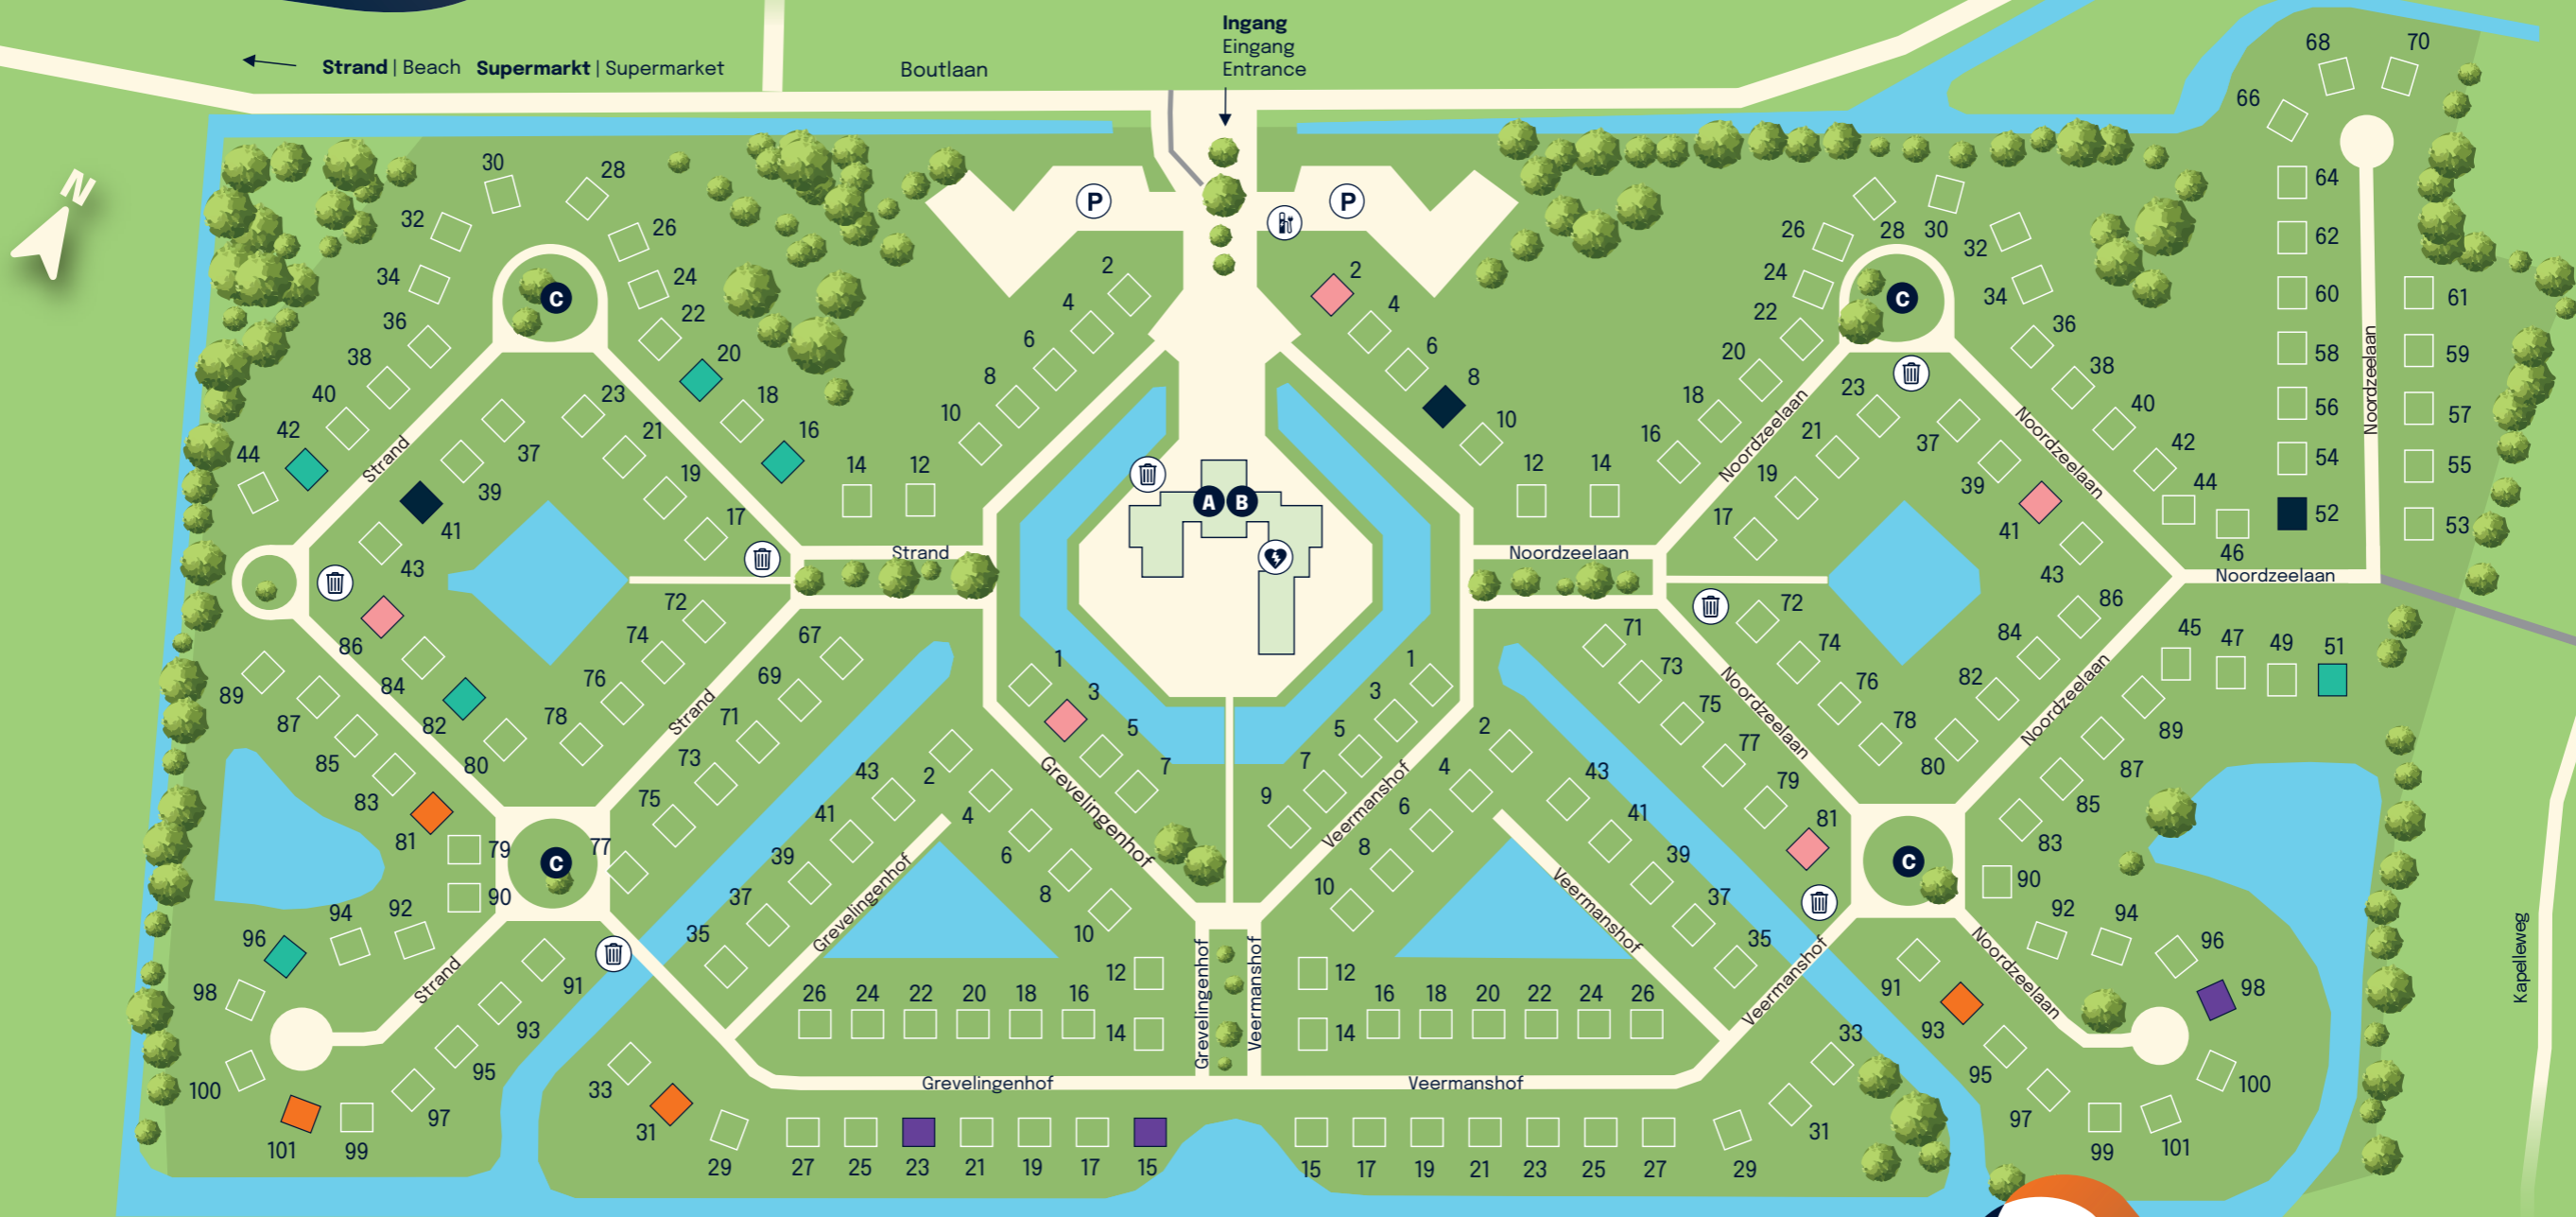

Plattegrond & faciliteiten

Parkplan & Einrichtungen | Map & facilities

Bungalows Ferienhäuser

- Z4 Comfort
- E Comfort
- EK Comfort
- B6 Comfort
- B8 Comfort

- A** Receptie | Rezeption | Reception
- B** Fietsverhuur | Fahrradverleih | Bicycle rent
- C** Speeltuin | Spielplatz | Playground
- Papier/pmd/glas/huisvuil | Papier/ Wertstoffe/ Glas/Müll | Paper/pmd/glass/garbage

- P** Parkeerplaats | Parkplatz | Parking place
- Oplaadpunt elektrische auto | Elektroauto-Ladestation | EV charging station
- AED | Defibrillator | AED